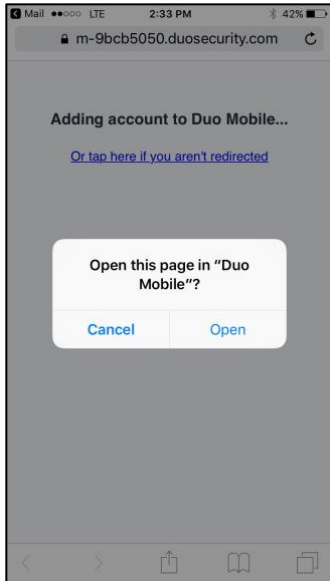

ልብ ይበሉ ድረገጹ ሲከፈት የስልክ ዎ ስክሪን ላይ (Window) ሙሉ ለሙሉ ካልተከፈተ ሊንክ ያለበት ሰማያዊው በተን ላይታይዎት ይችላል (* Please note that you may not see the bottom notification in blue on your device if the window is not fully opened)

isabelle.doucet@montgomeryc Resend email

2. Once you've clicked the link, click Continue below.

Back Continue

Email sent; please click the link in the email. ×

አንድ **Send email (ኢሜይል ላክ)** የሚለውን ክፍት በኋላ፣ የዱዎ ሞባይልን አክቲቬት ለማድረግ ኢሜይል ይላክሎታል። የዱዎ ሞባይል አፕሊኬሽን Application የተጨነቡትን ስልክ ወይም ኮምፕዩተር በመጠቀም በኢሜይል ውስጥ ያለውን ሊንክ link ይጫኑ።

የዱዎ ሞባይል መተግበሪያዎን እንዲከፈት የሚጠይቅ Window ይመጣል፣ Open (ክፈት) የሚለውን ይጫኑ።

ዱው ሞቢል አፕ ውስጥ የሞንትጎመሪ ኮሌጅ ዱዎ ሞቢል አካውንት ሲታይ በ 2FA ውስጥ ተመዝግቦል ማለት ነው።

እንደ ታብሌት ዓይነት ሞባይል መሳሪያ በመጠቀም የሚመዘገቡ ከሆነ:-

አክቲቪቲ ቅደም ተከተል ወይም ስምንተኛ ቅደም ተከተል እስኪደርሱ ድረስ የቀደመውን ትእዛዝ ይከተሉ ከዛም Take me to Duo Mobile የሚለውን በተን ይጫኑ (Follow the same instructions from this document until you reach the activation step (Step 8) and click on **Take me to Duo Mobile**) . ዱዎ ሞቢል አፕን ለመክፈት እንዲችሉ ወደ አዲስ ስክሪን ይመራሉ የሚለውን ይጫኑ በመቀጠል በApp ውስጥ ለሞንትጎመሪ ኮሌጅ የዱዎ ሞባይል አካውንት Account ይመለከታሉ። አሁን ተመዝግቦል ማለት ነው።