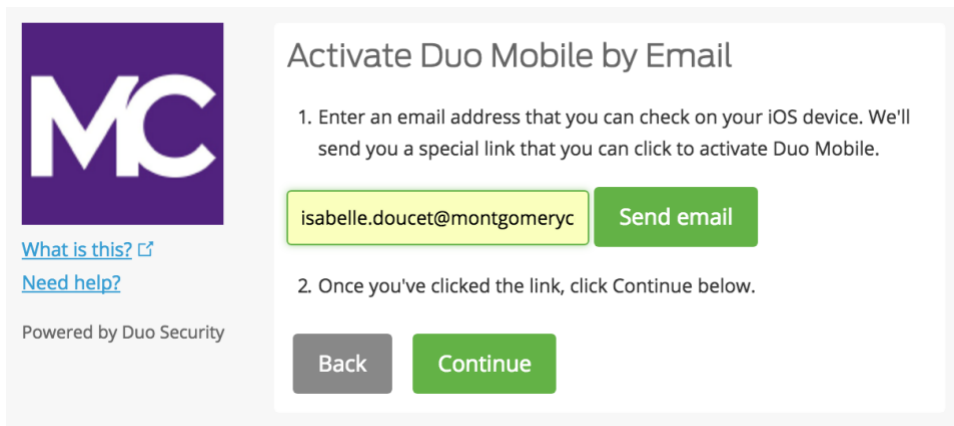

ማስታወሻ:- ባርኮዱን መቃኘት (Scan ማድረግ) አልቻሉም? ቅደም ተከተል 9 ላይ ይመልከቱ።

በ አይፎን (iPhone)፣ አንድሮይድ (Android)፣ ዊንዶውስ ስልክ (Windows Phone)፣ እና ብላክቤሪ 10 (BlackBerry 10) ላይ፣ በመተግበሪያው (Application) ውስጥ የተገጠመውን የባርኮድ መቃኛ (ካሜራ) በመጠቀም የዱዎ ሞባይልን (Duo Mobile) አክቲቬት ያድርጉ (ማሰራት ይጀምሩ) ለርስዎ ስልክ ወይም ታብሌት የተመደቡትን ልዩ መመሪያዎች ይከተሉ :-

የ **Continue** (ቀጥል) አዝራር (Button) የሚሰራው የባርኮዱን በስኬታማ ሁኔታ ከቃኙ በኋላ ብቻ ነው።

መለያዎትን **ስም** ይስጡት ወይም ነባሪውን “የሞንትጎመሪ ኮሌጅ” ስም እንዳለ ይተውት።

የዱዎ ሞባይል መተግበሪያ ላይ **Account linked!** የሚል ማስታወቂያ ያሳያል። ፍጻሜ ላይ ደርሰዋል፤ (You are all set) Practice now የሚለውን ምርጫ መዝለል ይችላሉ ወይም በጥያቄው መሰረት የመቀጠል ምርጫ አለዎት

ከላይ እንደሚታየው Account Linked የሚለው ምልክት ወይም ማረጋገጫ ይታያል፤

ቅደም ተከተል 9. ባርኮዱን መቃኘት ስካን ማድረግ አልቻሉምን? ሰማያዊ ከለር ያለውን ሊንክ ይጫኑ ወይም ደግሞ የአክቲቪሽን ሊንኩ በኤሜልዎ እንዲላክልዎት ያድርጉ፤ ይህንን ለማድረግ የኤሜል አድራሻውን ጽፈው፣ Send email የሚለውን በተን ይጫኑ

ልብ ይበሉ ድረገጹ ሲከፈት የስልክ ዎ ስክሪን ላይ (Window) ሙሉ ለሙሉ ካልተከፈተ ሊንክ ያለበት ሰማያዊው በተን ላይታይዎት ይችላል (* Please note that you may not see the bottom notification in blue on your device if the window is not fully opened)