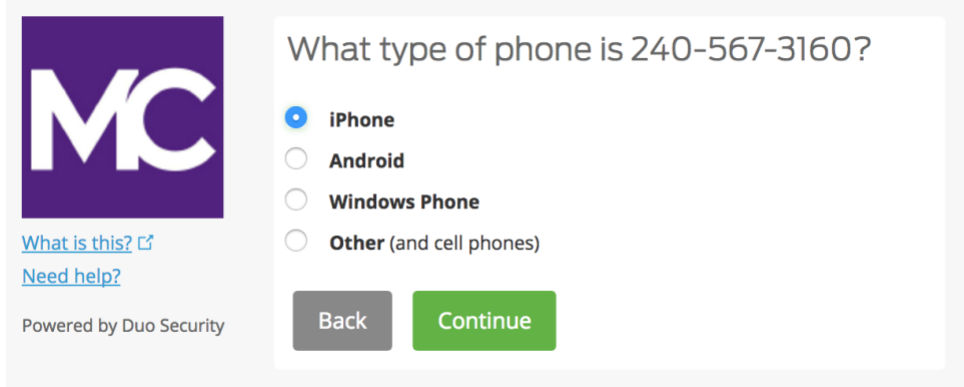

. ቅደም ተከተል 7:- ዱዎ ሞባይል አፕን ይጫኑ። የምዝገባ ድረገጹ የኮምፕዩተር ስክሪን ላይ እንዳለ (ስክሪን ሳይዘጉ) ስልኮችን አምጥተው ዱዎ ሞባይል አፕን (Duo Mobile Appን ስልኮ ላይ ይጫኑ

የዱዎ ሞባይል መተግበሪያ ነፃ ነው የተጠቃሚን ማንነት ለማወቅ የሚላከው ኮድ ያስመዘገቡት ሞባይል ስልክዎ ስልኮች ላይ ይላካል፤

ዱዎ ሞባይልን (Duo Mobile) ለመጫን የሞባይል ስልክዎ ላይ የተቀመጡትን ልዩ-መመሪያዎችን ይከተሉ። መተግበሪያውን ከጫኑ በኋላ ወደ ምዝገባ ድረገጹ ይመለሱ እና ዱዎ ሞባይል ጭኛለው የሚለውን (I have Duo Mobile installed) ይጫኑ።