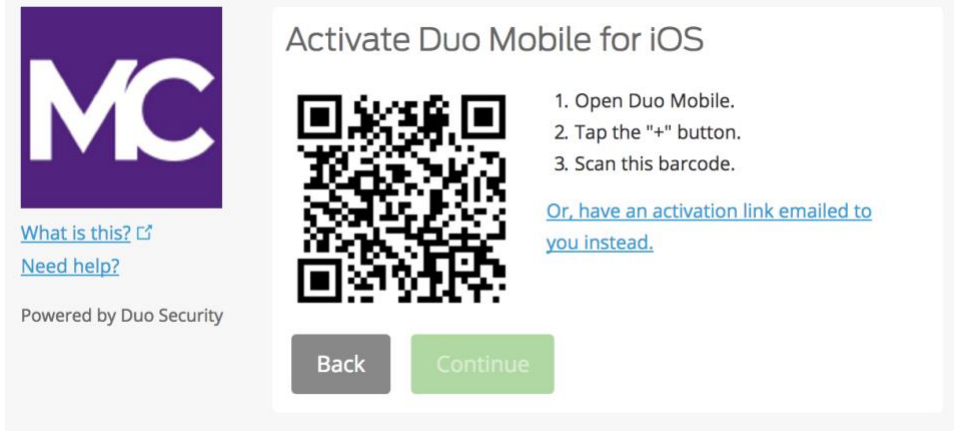

በ አይፎን (iPhone)፣ አንድሮይድ (Android)፣ ዊንዶውስ ስልክ (Windows Phone)፣ እና ብላክቤሪ 10 (BlackBerry 10) ላይ፣ በመተግበሪያው (Application) ውስጥ የተገጠመውን የባርኮድ መቃኛ (ካሜራ) በመጠቀም የዱዎ ሞባይልን (Duo Mobile) አክቲቬት ያድርጉ (ማሰራት ይጀምሩ) ለርስዎ ስልክ ወይም ታብሌት የተመደቡትን ልዩ መመሪያዎች ይከተሉ :-