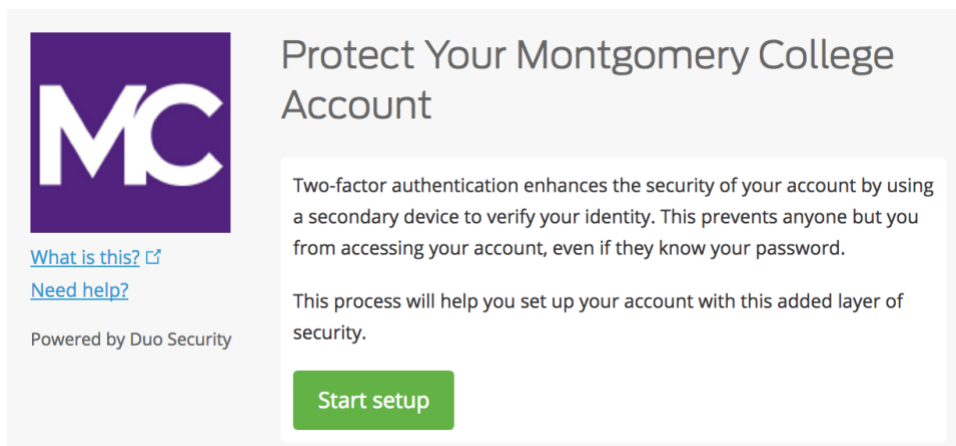

የተማሪዎች የ 2FA ምዝገባ መመሪያ ጁን 2022

ድረገጹ የሚቀበላቸው አሳሾች (ብራውዘሮች) የሚከተሉት ናቸው : Chrome, Firefox, Safari, Edge, Opera, Internet Explorer 8 or later **Duo የተባለው የድረገጽ ማረጋገጫ ዘዴ የክሮም (Chrome) እና የፋየርፎክስን Firefox የቅርብ ጊዜ ስሪት (most recent version) እንዲጠቀሙ ይመከራል፤**

Authentication Methods:

የተጠቃሚውን ማንነት ማረጋገጫ ዘዴ (Authentication Method) Duo Push, Passcode, Security Key

ቅደም ተከተል አንድ (Step 1) : ምዝገባ (Enrollment) . ወደዚህ ድረገጽ ይግቡ

http://www.montgomerycollege.edu/2FA_enroll

ምዝገባውን በስልክ ፋንታ በኮምፕዩተር ተጠቅመው እንዲያከናውኑ አጽንተን እንመክራለን

ቅደም ተከተል ሁለተኛ (Step 2) ፤ የማይ ኤምሲ (MyMC) አይዲና (ID) ፖስዎርድ (Password) ያስገቡ

: ቅደም ተከተል ሶስተኛ (Step 3) Welcome Screen: የእንኩዋን ደህና መልክት (Welcome Screen) ይመጣል:

ዌብ ሳይቴ ለሌላ ጊዜ የምንጠቀምበትን ኮምፕዩተር እንዲያውቀው **Start setup** የሚለው ላይ ይጫኑ

ቅደም ተከተል አራተኛ ; የተጠቃሚ ማንነትን ለማጣራት : የተጠቃሚ ማንነትን ለማጣራት የሚለከው ኮድ (Authentication) በየት በኩል እንዲለክልዎት እንደሚፈልጉ ከስር ይምረጡ፤ ለዚህ ዘዴ ስማርት ፎን (Smart Phone) ቢጠቀሙ እንመክራለን ካልሆነም ግን እንደ አማራጭ iOS/Android tablets መጠቀም ይችላሉ.