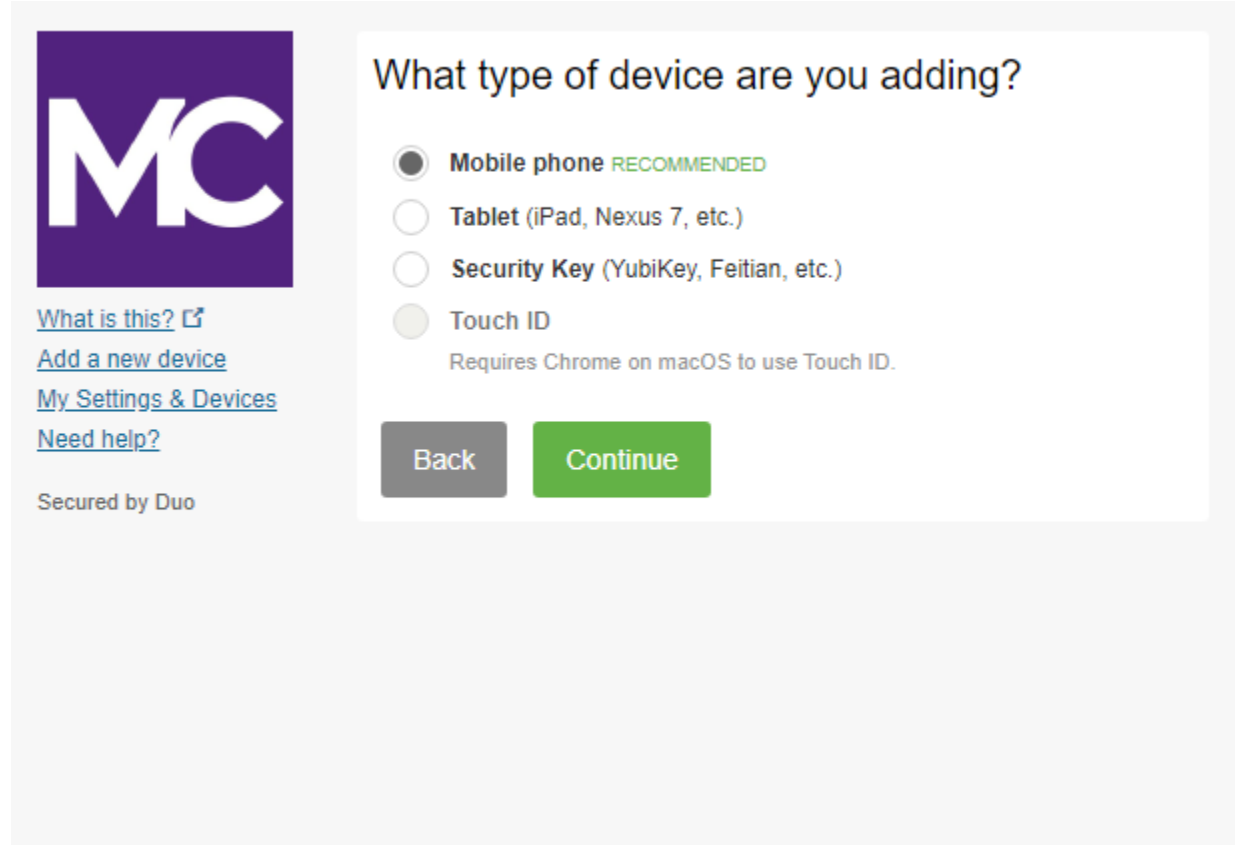

ምዝገባውን በስልክ ፋንታ በኮምፕዩተር ተጠቅመው እንዲያከናውኑ አጽንተን እንመክራለን

ቅደም ተከተል ሁለተኛ (Step 2) ፤ የማይ ኤምሲ (MyMC) አይዲና (ID) ፖስዎርድ (Password) ያስገቡ

: ቅደም ተከተል ሶስተኛ (Step 3) Welcome Screen: የእንኩዋን ደህና መልክት (Welcome Screen) ይመጣል:

ዌብ ሳይቴ ለሌላ ጊዜ የምንጠቀምበትን ኮምፕዩተር እንዲያውቀው **Start setup** የሚለው ላይ ይጫኑ

ቅደም ተከተል አራተኛ ; የተጠቃሚ ማንነትን ለማጣራት : የተጠቃሚ ማንነትን ለማጣራት የሚለከው ኮድ (Authentication) በየት በኩል እንዲለክልዎት እንደሚፈልጉ ከስር ይምረጡ፤ ለዚህ ዘዴ ስማርት ፎን (Smart Phone) ቢጠቀሙ እንመክራለን ካልሆነም ግን እንደ አማራጭ iOS/Android tablets መጠቀም ይችላሉ.

ቅደም ተከተል 5:- ስልክ ቁጥርዎን ያስመዝግቡ: ከመምረጫ ዝርዝሩ ውስጥ አገርዎን ይምረጡ እና ስልክ ቁጥርዎን ያስገቡ። በዱዎ የሚጠበቁ አገልግሎቶች ላይ በሚገቡበት ሰዓት የስማርት ስልክዎን ቁጥር ይጠቀሙ።

ስልክን በትክክል መጻፍዎን ካረጋገጡ በሁዋላ ቀጥል (Continue) የሚለውን በተን ይጫኑ

ማስታወሻ:- ታብሌት በመጠቀም የሚመዘገቡ ከሆነ፣ ስልክ ቁጥር እንዲያስገቡ አይጠየቁም፤ በቀጥታወደ ቅደም ተከተል 7 ይለፉ