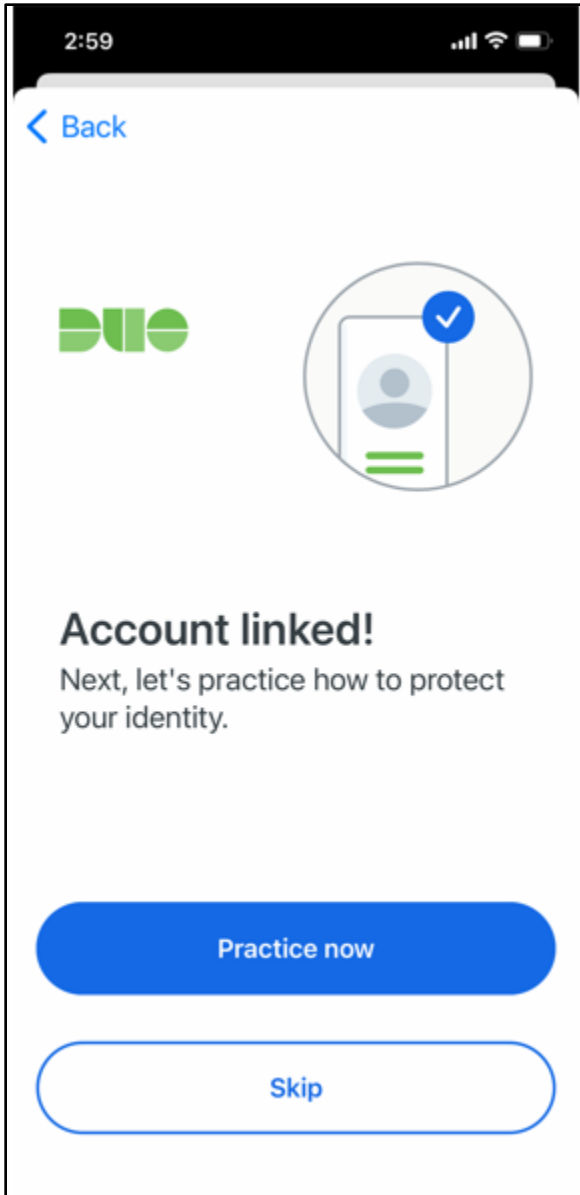

ቅደም ተከተል 8 ; ዱዎ ሞቢሉን አክቲቪት ወይም መስራት እንዲጀምር ያድርጉ; ዱዎ ሞብልን ከከፈቱ በሁዋል ከላይ በስተቀኝ በኩል የሚገኘውን የ መደመር ምልክት “+” ያለበትን በተን ይጫኑ; ከምጥዩተር ስክሪን ላይ ያለውን የባርኮድ ምልክት ስክሪን ያድርጉ ያስታውሱ የባርኮዱን ለመቃኘት፣ (Scan ማድረግ) የዱዎ ሞባይል መተግበሪያ የስልኩን ካሜራ መክፈት እንዲችል ጥያቄ ያቀርባል፣ እባክዎ ለጊዜው ይፍቀዱለት። ይህ ሂደት መተግበሪያውን (Applicationን) አክቲቪት አድርጎ እናም ከአካውንታችን ጋር ያገናኛል፣ በዚህም መሰረት ለተጠቃሚ ማረጋገጫዎች ሊጠቀሙበት ይችላሉ (you can use it for authentication). ከተመዘገቡ በኋላ ለጊዜው የፈቀዱትን የስልኮችን ካሜራ አክሰስ (Access) መከፈክል ወይም ማስቆም ይችላሉ

ማስታወሻ:- ባርኮዱን መቃኘት (Scan ማድረግ) አልቻሉም? ቅደም ተከተል 9 ላይ ይመልከቱ።

በ አይፎን (iPhone)፣ አንድሮይድ (Android)፣ ዊንዶውስ ስልክ (Windows Phone)፣ እና ብላክቤሪ 10 (BlackBerry 10) ላይ፣ በመተግበሪያው (Application) ውስጥ የተገጠመውን የባርኮድ መቃኛ (ካሜራ) በመጠቀም የዱዎ ሞባይልን (Duo Mobile) አክቲቬት ያድርጉ (ማሰራት ይጀምሩ) ለርስዎ ስልክ ወይም ታብሌት የተመደቡትን ልዩ መመሪያዎች ይከተሉ :-

የ **Continue** (ቀጥል) አዝራር (Button) የሚሰራው የባርኮዱን በስኬታማ ሁኔታ ከቃኙ በኋላ ብቻ ነው።

መለያዎትን **ስም** ይስጡት ወይም ነባሪውን “የሞንትጎመሪ ኮሌጅ” ስም እንዳለ ይተውት።

የዱዎ ሞባይል መተግበሪያ ላይ **Account linked!** የሚል ማስታወቂያ ያሳያል። ፍጻሜ ላይ ደርሰዋል፤ (You are all set) Practice now የሚለውን ምርጫ መዝለል ይችላሉ ወይም በጥያቄው መሰረት የመቀጠል ምርጫ አለዎት

ከላይ እንደሚታየው Account Linked የሚለው ምልክት ወይም ማረጋገጫ ይታያል፤

ቅደም ተከተል 9. ባርኮዱን መቃኘት ስካን ማድረግ አልቻሉምን? ሰማያዊ ከለር ያለውን ሊንክ ይጫኑ ወይም ደግሞ የአክቲቪሽን ሊንኩ በኤሜልዎ እንዲላክልዎት ያድርጉ፤ ይህንን ለማድረግ የኤሜል አድራሻውን ጽፈው፣ Send email የሚለውን በተን ይጫኑ