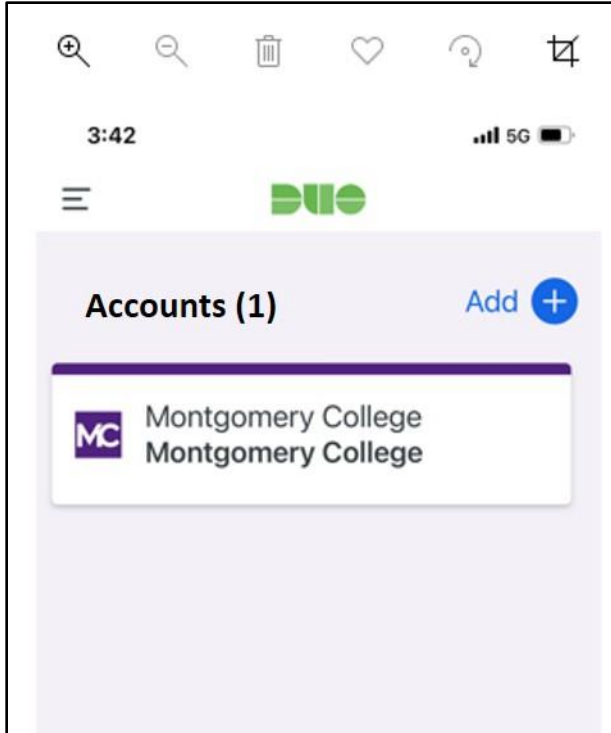

ማስታወሻ:- ባርኮዱን መቃኘት (Scan ማድረግ) አልቻሉም? ቅደም ተከተል 9 ላይ ይመልከቱ።

በ አይፎን (iPhone)፣ አንድሮይድ (Android)፣ ዊንዶውስ ስልክ (Windows Phone)፣ እና ብላክቤሪ 10 (BlackBerry 10) ላይ፣ በመተግበሪያው (Application) ውስጥ የተገጠመውን የባርኮድ መቃኛ (ካሜራ) በመጠቀም የዱዎ ሞባይልን (Duo Mobile) አክቲቬት ያድርጉ (ማሰራት ይጀምሩ) ለርስዎ ስልክ ወይም ታብሌት የተመደቡትን ልዩ መመሪያዎች ይከተሉ :-

የ **Continue** (ቀጥል) አዝራር (Button) የሚሰራው የባርኮዱን በስኬታማ ሁኔታ ከቃኙ በኋላ ብቻ ነው።

መለያዎትን **ስም** ይስጡት ወይም ነባሪውን “የሞንትጎመሪ ኮሌጅ” ስም እንዳለ ይተውት።

የዱዎ ሞባይል መተግበሪያ ላይ **Account linked!** የሚል ማስታወቂያ ያሳያል። ፍጻሜ ላይ ደርሰዋል፤ (You are all set) Practice now የሚለውን ምርጫ መዝለል ይችላሉ ወይም በጥያቄው መሰረት የመቀጠል ምርጫ አለዎት

ከላይ እንደሚታየው Account Linked የሚለው ምልክት ወይም ማረጋገጫ ይታያል፤

ቅደም ተከተል 9. ባርኮዱን መቃኘት ስካን ማድረግ አልቻሉምን? ሰማያዊ ከለር ያለውን ሊንክ ይጫኑ ወይም ደግሞ የአክቲቪሽን ሊንኩ በኤሜልዎ እንዲላክልዎት ያድርጉ፤ ይህንን ለማድረግ የኤሜል አድራሻውን ጽፈው፣ Send email የሚለውን በተን ይጫኑ

ልብ ይበሉ ድረገጹ ሲከፈት የስልክ ዎ ስክሪን ላይ (Window) ሙሉ ለሙሉ ካልተከፈተ ሊንክ ያለበት ሰማያዊው በተን ላይታይዎት ይችላል (* Please note that you may not see the bottom notification in blue on your device if the window is not fully opened)