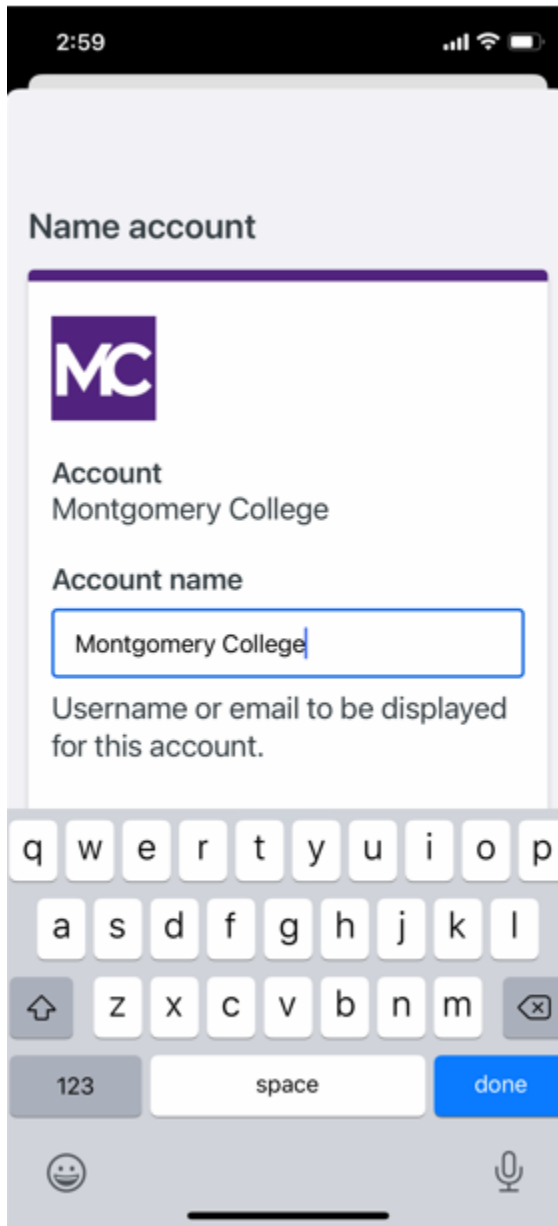

ቅደም ተከተል 8 ; ዱዎ ሞቢሉን አክቲቪት ወይም መስራት እንዲጀምር ያድርጉ; ዱዎ ሞብልን ከከፈቱ በሁዋል ከላይ በስተቀኝ በኩል የሚገኘውን የ መደመር ምልክት “+” ያለበትን በተን ይጫኑ; ከምጥዩተር ስክሪን ላይ ያለውን የባርኮድ ምልክት ስክሪን ያድርጉ ያስታውሱ የባርኮዱን ለመቃኘት፣ (Scan ማድረግ) የዱዎ ሞባይል መተግበሪያ የስልኩን ካሜራ መክፈት እንዲችል ጥያቄ ያቀርባል፣ እባክዎ ለጊዜው ይፍቀዱለት። ይህ ሂደት መተግበሪያውን (Applicationን) አክቲቪት አድርጎ እናም ከአካውንታችን ጋር ያገናኛል፣ በዚህም መሰረት ለተጠቃሚ ማረጋገጫዎች ሊጠቀሙበት ይችላሉ (you can use it for authentication). ከተመዘገቡ በኋላ ለጊዜው የፈቀዱትን የስልኮችን ካሜራ አክሰስ (Access) መከፈክል ወይም ማስቆም ይችላሉ

ማስታወሻ:- ባርኮዱን መቃኘት (Scan ማድረግ) አልቻሉም? ቅደም ተከተል 9 ላይ ይመልከቱ።

በ አይፎን (iPhone)፣ አንድሮይድ (Android)፣ ዊንዶውስ ስልክ (Windows Phone)፣ እና ብላክቤሪ 10 (BlackBerry 10) ላይ፣ በመተግበሪያው (Application) ውስጥ የተገጠመውን የባርኮድ መቃኛ (ካሜራ) በመጠቀም የዱዎ ሞባይልን (Duo Mobile) አክቲቬት ያድርጉ (ማሰራት ይጀምሩ) ለርስዎ ስልክ ወይም ታብሌት የተመደቡትን ልዩ መመሪያዎች ይከተሉ :-

የ **Continue** (ቀጥል) አዝራር (Button) የሚሰራው የባርኮዱን በስኬታማ ሁኔታ ከቃኙ በኋላ ብቻ ነው።

መለያዎትን **ስም** ይስጡት ወይም ነባሪውን “የሞንትጎመሪ ኮሌጅ” ስም እንዳለ ይተውት።

የዱዎ ሞባይል መተግበሪያ ላይ **Account linked!** የሚል ማስታወቂያ ያሳያል። ፍጻሜ ላይ ደርሰዋል፤ (You are all set) Practice now የሚለውን ምርጫ መዝለል ይችላሉ ወይም በጥያቄው መሰረት የመቀጠል ምርጫ አለዎት

ከላይ እንደሚታየው Account Linked የሚለው ምልክት ወይም ማረጋገጫ ይታያል፤

ቅደም ተከተል 9. ባርኮዱን መቃኘት ስካን ማድረግ አልቻሉምን? ሰማያዊ ከለር ያለውን ሊንክ ይጫኑ ወይም ደግሞ የአክቲቪሽን ሊንኩ በኤሜልዎ እንዲላክልዎት ያድርጉ፤ ይህንን ለማድረግ የኤሜል አድራሻውን ጽፈው፣ Send email የሚለውን በተን ይጫኑ