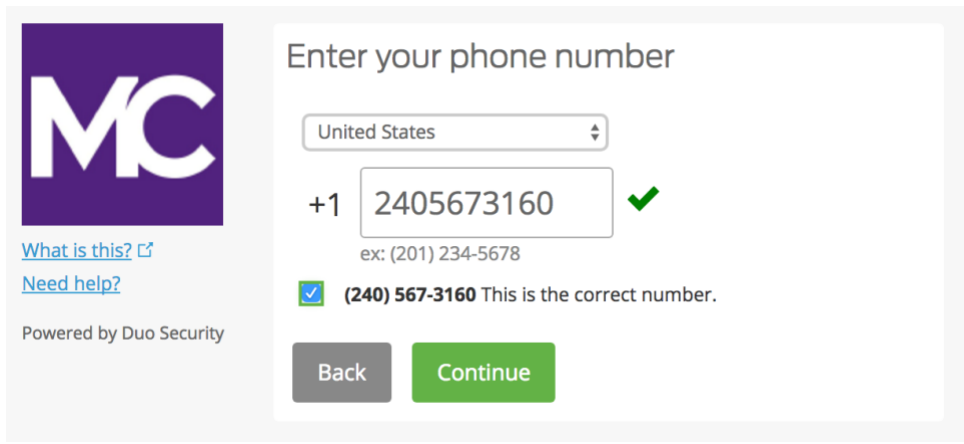

ዌብ ሳይቴ ለሌላ ጊዜ የምንጠቀምበትን ኮምፕዩተር እንዲያውቀው **Start setup** የሚለው ላይ ይጫኑ

ቅደም ተከተል አራተኛ ; የተጠቃሚ ማንነትን ለማጣራት : የተጠቃሚ ማንነትን ለማጣራት የሚለከው ኮድ (Authentication) በየት በኩል እንዲለክልዎት እንደሚፈልጉ ከስር ይምረጡ፤ ለዚህ ዘዴ ስማርት ፎን (Smart Phone) ቢጠቀሙ እንመክራለን ካልሆነም ግን እንደ አማራጭ iOS/Android tablets መጠቀም ይችላሉ.

ቅደም ተከተል 5:- ስልክ ቁጥርዎን ያስመዝግቡ: ከመምረጫ ዝርዝሩ ውስጥ አገርዎን ይምረጡ እና ስልክ ቁጥርዎን ያስገቡ። በዱዎ የሚጠበቁ አገልግሎቶች ላይ በሚገቡበት ሰዓት የስማርት ስልክዎን ቁጥር ይጠቀሙ።

ስልክን በትክክል መጻፍዎን ካረጋገጡ በሁዋላ ቀጥል (Continue) የሚለውን በተን ይጫኑ

ማስታወሻ:- ታብሌት በመጠቀም የሚመዘገቡ ከሆነ፣ ስልክ ቁጥር እንዲያስገቡ አይጠየቁም፤ በቀጥታወደ ቅደም ተከተል 7 ይለፉ