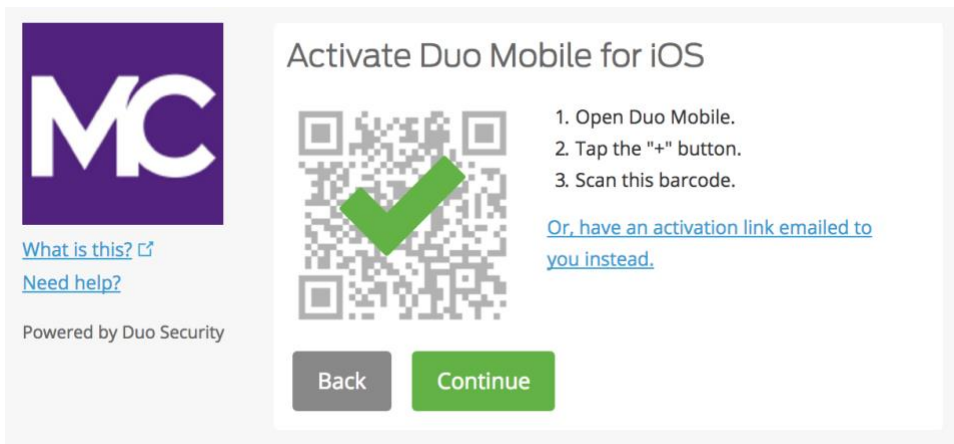

የ **Continue** (ቀጥል) አዝራር (Button) የሚሰራው የባርኮዱን በስኬታማ ሁኔታ ከቃኙ በኋላ ብቻ ነው።